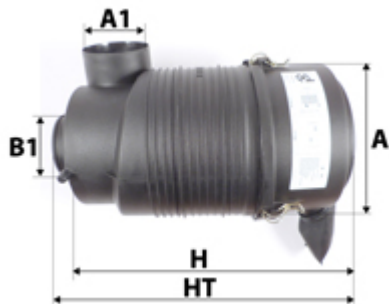

Photo non contractuelle

Informations

Référence	DCA517
Filtre à	AIR
Type	COMPLET AIR
Description	

Dimensions

Photo d'illustration pour les dimensions

HT	318,00 mm
H	209,00 mm
A	158,00 mm
A1	51,00 mm
A2	
B	
B1	51,00 mm
B2	
B3	

Filetage

G
G1

BYPASS: RETENTION: STANDPIPE: