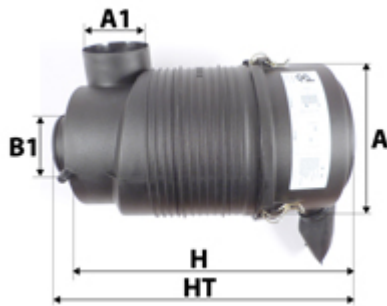

Photo non contractuelle

Informations

Référence	DCA547
Filtre à	AIR
Type	COMPLET AIR
Description	WP158914 = Valve P606497 = Corp de filtre
	W

Dimensions

Photo d'illustration pour les dimensions

HT	342,00 mm
H	166,00 mm
A	133,00 mm
A1	51,00 mm
A2	
B	
B1	51,00 mm
B2	
B3	

Filetage

G	
G1	

BYPASS: RETENTION: STANDPIPE: