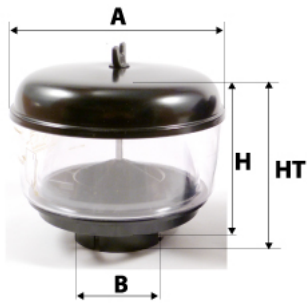

*Photo non contractuelle***Informations**

Référence	DCH1024
Filtre à	ACCESSOIRE
Type	PREFILTRE
Description	

**Dimensions***Photo d'illustration pour les dimensions*

HT	86,00 mm
H	64,00 mm
A	152,00 mm
A1	
A2	
B	51,00 mm
B1	
B2	
B3	

**Filetage**

G	
G1	

BYPASS:  RETENTION:  STANDPIPE: