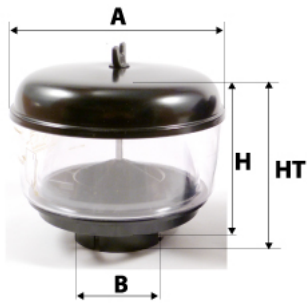

Photo non contractuelle

Informations

Référence	DCH1059
Filtre à	ACCESSOIRE
Type	PREFILTRE
Description	

Dimensions

Photo d'illustration pour les dimensions

HT	119,00 mm
H	94,00 mm
A	241,00 mm
A1	
A2	
B	127,00 mm
B1	
B2	
B3	

Filetage

G	
G1	

BYPASS: RETENTION: STANDPIPE: