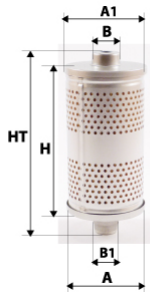

Photo non contractuelle

Informations

Référence	DH027
Filtre à	HYDRAULIQUE
Type	CARTOUCHE
Description	

Dimensions

Photo d'illustration pour les dimensions

HT	
H	165,00 mm
A	70,00 mm
A1	
A2	
B	26,00 mm
B1	26,00 mm
B2	
B3	

Filetage

G	
G1	

BYPASS: RETENTION: STANDPIPE: