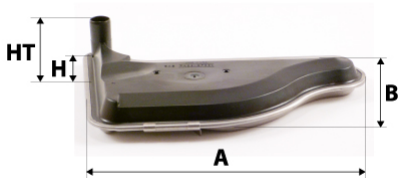

Photo non contractuelle

Informations

| | |
|-------------|------------------|
| Référence | DH035 |
| Filtre à | BOITE VITESSES |
| Type | BOITE DE VITESSE |
| Description | + Joints |

Dimensions

Photo d'illustration pour les dimensions

| | |
|----|-----------|
| HT | 41,00 mm |
| H | 31,00 mm |
| A | 320,00 mm |
| A1 | |
| A2 | |
| B | 218,00 mm |
| B1 | |
| B2 | |
| B3 | |

Filetage

| | |
|----|--|
| G | |
| G1 | |

BYPASS: RETENTION: STANDPIPE: