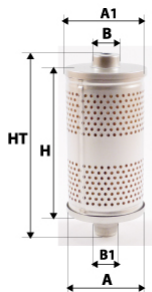

Photo non contractuelle

Informations

Référence	DH041
Filtre à	DIRECTION
Type	CARTOUCHE
Description	Média: Cellulose Micronnage: 35µ

Dimensions

Photo d'illustration pour les dimensions

HT	
H	90,00 mm
A	63,00 mm
A1	
A2	
B	27,00 mm
B1	27,00 mm
B2	
B3	

Filetage

G	
G1	

BYPASS: RETENTION: STANDPIPE: