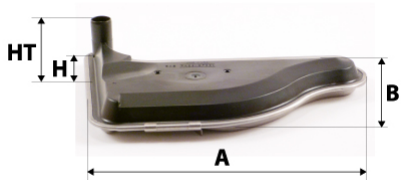

Photo non contractuelle

Informations

Référence	DH095
Filtre à	BOITE VITESSES
Type	BOITE DE VITESSE
Description	

Dimensions

Photo d'illustration pour les dimensions

HT	21,00 mm
H	19,00 mm
A	184,00 mm
A1	
A2	
B	163,00 mm
B1	
B2	
B3	

Filetage

G	
G1	

BYPASS: RETENTION: STANDPIPE: