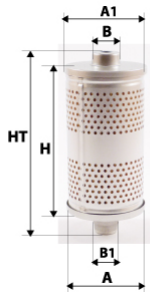

Photo non contractuelle

Informations

Référence	DH099
Filtre à	HYDRAULIQUE
Type	CARTOUCHE
Description	Média: Synthétique Micronnage: 25µ

Dimensions

Photo d'illustration pour les dimensions

HT	
H	259,60 mm
A	72,20 mm
A1	
A2	
B	44,50 mm
B1	7,90 mm
B2	
B3	

Filetage

G	
G1	

BYPASS:  RETENTION:  STANDPIPE: