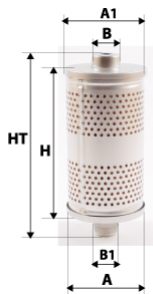

Photo non contractuelle

Informations

Référence	DH1140
Filtre à	HYDRAULIQUE
Type	CARTOUCHE
Description	Média : Synthétique Micronnage : 20μ

Photo d'illustration pour les dimensions

Dimensions

HT	168,00 mm
H	165,00 mm
A	46,00 mm
A1	
A2	
B	22,00 mm
B1	
B2	
B3	

Filetage

G	
G1	

BYPASS: bars RETENTION: STANDPIPE: