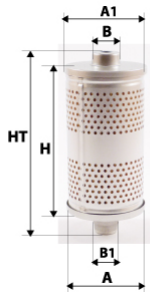

Photo non contractuelle

Informations

Référence	DH125
Filtre à	HYDRAULIQUE
Type	CARTOUCHE
Description	

Dimensions

Photo d'illustration pour les dimensions

HT	26,00 mm
H	23,00 mm
A	80,00 mm
A1	78,00 mm
A2	
B	35,00 mm
B1	7,00 mm
B2	
B3	

Filetage

G	
G1	

BYPASS:  RETENTION:  STANDPIPE: