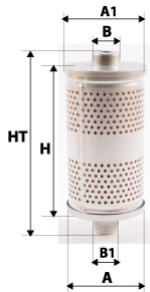

Photo non contractuelle

Informations

Référence	DH135
Filtre à	HYDRAULIQUE
Type	CARTOUCHE
Description	Média : Cellulose Micronnage : 10μ

Dimensions

Photo d'illustration pour les dimensions

HT	
H	450,00 mm
A	150,00 mm
A1	
A2	
B	110,00 mm
B1	110,00 mm
B2	
B3	

Filetage

G	
G1	

BYPASS: RETENTION: STANDPIPE: