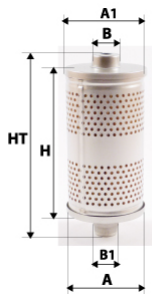

### Informations

Référence	DH150
Filtre à	HYDRAULIQUE
Type	CARTOUCHE
Description	Média: Cellulose Micronnage: 10µ

Photo d'illustration pour les dimensions

### Dimensions

HT	186,00 mm
H	180,00 mm
A	114,00 mm
A1	
A2	
B	57,00 mm
B1	
B2	
B3	

### Filetage

G  
G1

BYPASS:  RETENTION:  STANDPIPE: