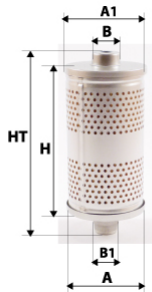

#### Informations

Référence	DH1543
Filtre à	HYDRAULIQUE
Type	CARTOUCHE
Description	Média : Synthétique Micronnage : 25µ + 1 Joint

Photo d'illustration pour les dimensions

#### Dimensions

HT	255,00 mm
H	250,00 mm
A	94,00 mm
A1	
A2	
B	41,00 mm
B1	
B2	
B3	