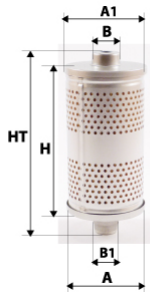

Photo non contractuelle

Informations

Référence	DH1811
Filtre à	HYDRAULIQUE
Type	CARTOUCHE
Description	Média : Cellulose Micronnage : 10µ

Dimensions

Photo d'illustration pour les dimensions

HT	
H	300,00 mm
A	72,00 mm
A1	
A2	
B	45,00 mm
B1	8,00 mm
B2	
B3	

Filetage

G	
G1	

BYPASS:  RETENTION:  STANDPIPE: