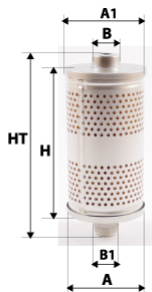

PRO FILTERS®

Informations

Référence	DH2033
Filtre à	HYDRAULIQUE
Type	CARTOUCHE
Description	Média : Synthétique Micronnage : 10µ

Photo non contractuelle

Dimensions

Photo d'illustration pour les dimensions

HT	435,00 mm
H	425,00 mm
A	100,00 mm
A1	
A2	
B	40,00 mm
B1	
B2	
B3	

Filetage

G
G1

BYPASS: 1,75 bars

RETENTION:

STANDPIPE: