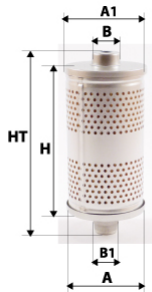

Photo non contractuelle

Informations

Référence	DH2220
Filtre à	HYDRAULIQUE
Type	CARTOUCHE Métallique
Description	Media : Cellulose Micronnage : 10 µ

Dimensions

Photo d'illustration pour les dimensions

HT	144,00 mm
H	127,00 mm
A	74,00 mm
A1	
A2	
B	34,00 mm
B1	
B2	
B3	

Filetage

G	
G1	

BYPASS: 3,00 bars    RETENTION:    STANDPIPE: