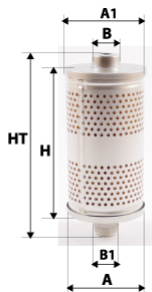

Photo non contractuelle

Informations

Référence	DH2255V
Filtre à	HYDRAULIQUE
Type	CARTOUCHE
Description	Média : Synthétique Micronnage : 10μ Joint Viton

Dimensions

Photo d'illustration pour les dimensions

HT	229,00 mm
H	215,00 mm
A	60,00 mm
A1	
A2	
B	33,00 mm
B1	
B2	
B3	

Filetage

G	
G1	

BYPASS: 3,00 bars

RETENTION:

STANDPIPE: