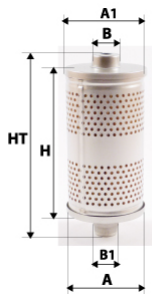

### Informations

Référence	DH303
Filtre à	HYDRAULIQUE
Type	CARTOUCHE
Description	Média : Cellulose Micronnage : 25μ

Photo d'illustration pour les dimensions

### Dimensions

HT	76,00 mm
H	70,00 mm
A	50,00 mm
A1	
A2	
B	25,00 mm
B1	
B2	
B3	

### Filetage

G	
G1	

BYPASS: 1,70 bars    RETENTION:     STANDPIPE: