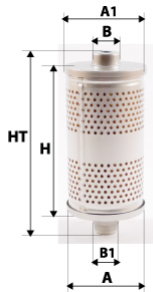

PRO FILTERS®

Informations

Référence	DH398
Filtre à	HYDRAULIQUE
Type	CARTOUCHE
Description	Média : Synthétique Micronnage : 10µ

Photo non contractuelle

Dimensions

Photo d'illustration pour les dimensions

HT	
H	605,00 mm
A	138,00 mm
A1	
A2	
B	70,00 mm
B1	70,00 mm
B2	
B3	

Filetage

G	
G1	

BYPASS: RETENTION: STANDPIPE: