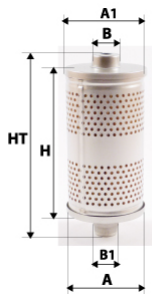

Informations

Référence	DH4003
Filtre à	HYDRAULIQUE
Type	CARTOUCHE
Description	Média : Synthétique Micronnage : 3μ

Photo d'illustration pour les dimensions

Dimensions

HT	
H	94,00 mm
A	48,00 mm
A1	
A2	
B	25,00 mm
B1	
B2	
B3	

Filetage

G	
G1	

BYPASS: RETENTION: STANDPIPE: