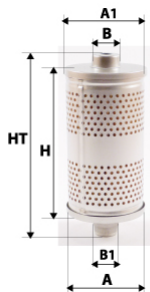

#### Informations

Référence	DH411
Filtre à	HYDRAULIQUE
Type	CARTOUCHE
Description	Média : Métallique Micronnage : 60µ

#### Dimensions

Photo d'illustration pour les dimensions

HT	90,00 mm
H	86,00 mm
A	44,00 mm
A1	
A2	
B	23,00 mm
B1	
B2	
B3	

#### Filetage

G	
G1	

BYPASS:  RETENTION:  STANDPIPE: