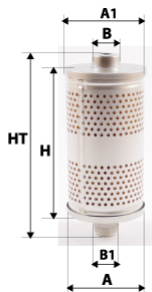

PROFILTERS®

Photo non contractuelle

Informations

Référence	DH5026
Filtre à	HYDRAULIQUE
Type	CARTOUCHE
Description	Média : Synthétique Micronnage : 3µ Jont torique serti sur Ø int

Dimensions

Photo d'illustration pour les dimensions

HT	
H	116,00 mm
A	54,00 mm
A1	
A2	
B	24,00 mm
B1	
B2	
B3	

Filetage

G	
G1	

BYPASS: RETENTION: STANDPIPE: