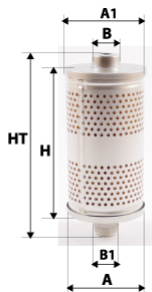

Photo non contractuelle

Informations

Référence	DH5035
Filtre à	HYDRAULIQUE
Type	CARTOUCHE
Description	Média : Synthétique Micronnage : 10µ

Dimensions

Photo d'illustration pour les dimensions

HT	
H	114,00 mm
A	44,00 mm
A1	
A2	
B	25,00 mm
B1	
B2	
B3	

Filetage

G	
G1	

BYPASS:  RETENTION:  STANDPIPE: