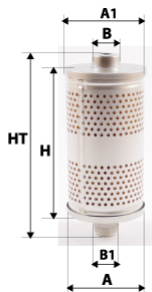

Photo non contractuelle

Informations

Référence	DH5058
Filtre à	HYDRAULIQUE
Type	CARTOUCHE
Description	Média : Synthétique Micronnage : 25µ

Dimensions

Photo d'illustration pour les dimensions

HT	115,00 mm
H	110,00 mm
A	52,00 mm
A1	
A2	
B	24,00 mm
B1	
B2	
B3	

Filetage

G	
G1	

BYPASS: RETENTION: STANDPIPE: