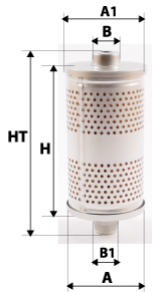

Photo non contractuelle

Informations

Référence	DH6206
Filtre à	HYDRAULIQUE
Type	CARTOUCHE
Description	Média : Synthétique Micronnage : 25µ

Dimensions

Photo d'illustration pour les dimensions

HT	
H	335,00 mm
A	78,00 mm
A1	
A2	
B	40,00 mm
B1	
B2	
B3	

Filetage

G	
G1	

BYPASS: RETENTION: STANDPIPE: