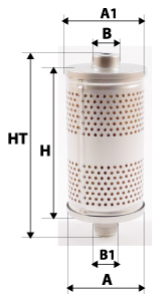

PRO FILTERS®

Informations

Référence	DH641
Filtre à	HYDRAULIQUE RETOUR
Type	CARTOUCHE
Description	Média : Cellulose

Photo non contractuelle

Dimensions

Photo d'illustration pour les dimensions

HT	465,00 mm
H	430,00 mm
A	150,00 mm
A1	155,00 mm
A2	
B	98,00 mm
B1	
B2	
B3	

Filetage

G	
G1	

BYPASS: 1,38 bars

RETENTION:

STANDPIPE: