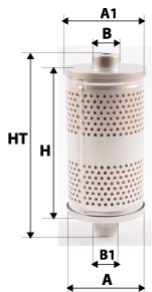

PRO FILTERS®

Informations

Référence	DH656
Filtre à	HYDRAULIQUE
Type	CARTOUCHE
Description	Média : Synthétique

Photo non contractuelle

Dimensions

Photo d'illustration pour les dimensions

HT	320,00 mm
H	312,00 mm
A	72,00 mm
A1	
A2	
B	34,00 mm
B1	
B2	
B3	

Filetage

G	
G1	

BYPASS:	<input type="checkbox"/>	RETENTION:	<input type="checkbox"/>	STANDPIPE:	<input type="checkbox"/>
---------	--------------------------	------------	--------------------------	------------	--------------------------