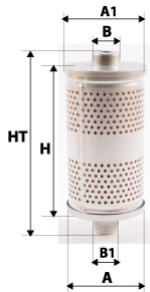

Photo non contractuelle

Informations

Référence	DH8005
Filtre à	HYDRAULIQUE
Type	CARTOUCHE
Description	Micronnage : 25µ + 1 Joint

Dimensions

Photo d'illustration pour les dimensions

HT	
H	192,00 mm
A	107,00 mm
A1	94,00 mm
A2	
B	40,00 mm
B1	35,00 mm
B2	
B3	

Filetage

G	
G1	

BYPASS: RETENTION: STANDPIPE: