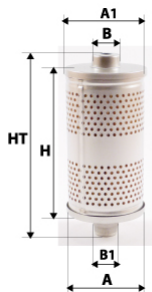

Informations

Référence	DH8011
Filtre à	HYDRAULIQUE
Type	CARTOUCHE
Description	Média : Synthétique Micronnage : 10µ

Photo d'illustration pour les dimensions

Dimensions

HT	
H	455,00 mm
A	92,00 mm
A1	76,00 mm
A2	
B	30,00 mm
B1	
B2	
B3	

Filetage

G	
G1	

BYPASS: RETENTION: STANDPIPE: