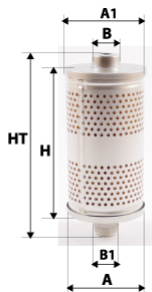

Photo non contractuelle

Informations

Référence	DH8754
Filtre à	HYDRAULIQUE
Type	CARTOUCHE
Description	Média : Synthétique Micronnage : 10µ

Dimensions

Photo d'illustration pour les dimensions

HT	765,00 mm
H	707,00 mm
A	146,00 mm
A1	178,00 mm
A2	
B	143,50 mm
B1	
B2	
B3	

Filetage

G	
G1	

BYPASS: 3,00 bars    RETENTION:    STANDPIPE: