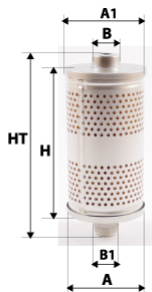

Photo non contractuelle

Informations

Référence	DH8906
Filtre à	HYDRAULIQUE
Type	CARTOUCHE
Description	

Dimensions

Photo d'illustration pour les dimensions

HT	237,00 mm
H	206,00 mm
A	61,00 mm
A1	
A2	
B	32,70 mm
B1	
B2	
B3	

Filetage

G	
G1	

BYPASS: bars	RETENTION: <input checked="" type="checkbox"/>	STANDPIPE: <input checked="" type="checkbox"/>
--------------	--	--