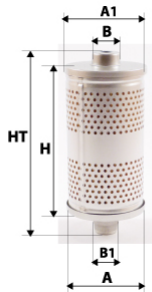

**Informations**

Référence	DH8978
Filtre à	HYDRAULIQUE
Type	CARTOUCHE
Description	

Photo d'illustration pour les dimensions

Dimensions

HT	140,00 mm
H	134,00 mm
A	76,00 mm
A1	
A2	
B	35,00 mm
B1	
B2	
B3	

Filetage

G
G1

BYPASS:

RETENTION:

STANDPIPE: