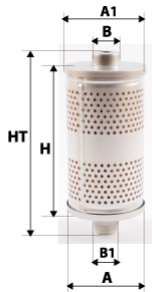

Photo non contractuelle

Informations

Référence	DH9215
Filtre à	HYDRAULIQUE
Type	CARTOUCHE
Description	Média : Synthétique Micronnage : 10µ

Dimensions

Photo d'illustration pour les dimensions

HT	158,00 mm
H	155,00 mm
A	70,00 mm
A1	85,00 mm
A2	
B	26,00 mm
B1	
B2	
B3	

Filetage

G	
G1	

BYPASS: 3,50 bars RETENTION: STANDPIPE: