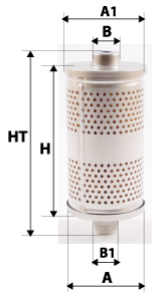

PRO FILTERS®

Photo non contractuelle

Informations

Référence	DH9217
Filtre à	HYDRAULIQUE
Type	CARTOUCHE
Description	Média : Synthétique Micronnage : 10µ

Dimensions

HT	246,00 mm
H	235,00 mm
A	70,00 mm
A1	86,00 mm
A2	
B	26,00 mm
B1	
B2	
B3	

Photo d'illustration pour les dimensions

Filetage

G	
G1	

BYPASS:	<input checked="" type="checkbox"/>	RETENTION:	<input checked="" type="checkbox"/>	STANDPIPE:	<input checked="" type="checkbox"/>
---------	-------------------------------------	------------	-------------------------------------	------------	-------------------------------------