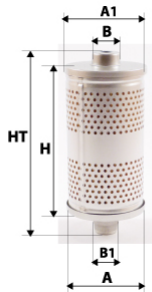

### Informations

Référence	DH9385
Filtre à	HUILE
Type	CARTOUCHE
Description	Média : Cellulose Micronnage : 10µ  + 1 Joint

Photo d'illustration pour les dimensions

### Dimensions

HT	65,00 mm
H	60,00 mm
A	42,00 mm
A1	
A2	
B	14,00 mm
B1	
B2	
B3	