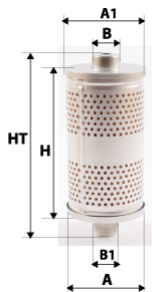

#### Informations

Référence	DH9416V
Filtre à	HYDRAULIQUE
Type	CARTOUCHE
Description	

Photo d'illustration pour les dimensions

#### Dimensions

HT	373,00 mm
H	358,00 mm
A	79,00 mm
A1	
A2	
B	49,00 mm
B1	
B2	
B3	

#### Filetage

G  
G1

BYPASS:  RETENTION:  STANDPIPE: