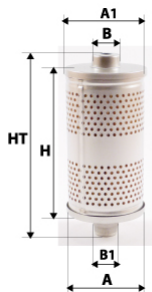

Informations

Référence	DH9489
Filtre à	HYDRAULIQUE
Type	CARTOUCHE
Description	

Photo d'illustration pour les dimensions

Dimensions

HT
H
A
A1
A2
B
B1
B2
B3

Filetage

G
G1

BYPASS:  RETENTION:  STANDPIPE: