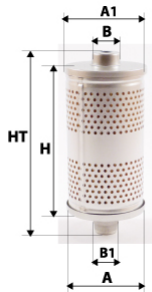

Informations

Référence	DH9592
Filtre à	HYDRAULIQUE
Type	CARTOUCHE
Description	Média : Métallique Micronnage : 60µ + 1 Joints

Photo non contractuelle

Dimensions

Photo d'illustration pour les dimensions

HT	
H	40,00 mm
A	58,00 mm
A1	
A2	
B	24,00 mm
B1	22,00 mm
B2	
B3	

Filetage

G	
G1	

BYPASS: RETENTION: STANDPIPE: