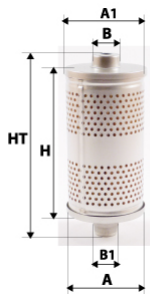

Photo non contractuelle

Informations

Référence	DH9805
Filtre à	HYDRAULIQUE
Type	CARTOUCHE
Description	

Dimensions

Photo d'illustration pour les dimensions

HT	
H	200,00 mm
A	84,00 mm
A1	
A2	
B	42,00 mm
B1	42,00 mm
B2	
B3	

Filetage

G	
G1	

BYPASS: RETENTION: STANDPIPE: