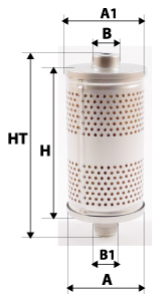

PRO FILTERS®

Informations

Référence	DH9828
Filtre à	HYDRAULIQUE
Type	CARTOUCHE
Description	Média : Synthétique

Photo non contractuelle

Dimensions

Photo d'illustration pour les dimensions

HT	190,00 mm
H	185,00 mm
A	70,00 mm
A1	
A2	
B	33,00 mm
B1	
B2	
B3	

Filetage

G	
G1	

BYPASS: RETENTION: STANDPIPE: