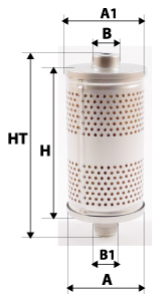

PRO FILTERS®

Informations

Référence	DH9965
Filtre à	HYDRAULIQUE RETOUR
Type	CARTOUCHE
Description	Média : Synthétique

Photo non contractuelle

Dimensions

Photo d'illustration pour les dimensions

HT	
H	450,00 mm
A	176,00 mm
A1	
A2	
B	110,00 mm
B1	110,00 mm
B2	
B3	

Filetage

G	
G1	

BYPASS:  RETENTION:  STANDPIPE: