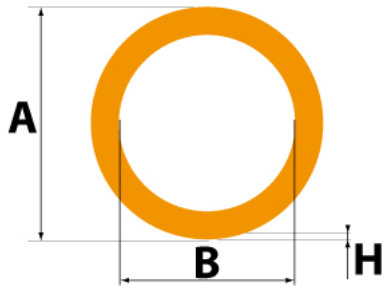

Informations

Référence	DJ100
Filtre à	JOINT
Type	JOINT
Description	Lot de 2 pièces Montage x 2 RE1024 : Filtre

Photo non contractuelle

Dimensions

Photo d'illustration pour les dimensions

HT	
H	7,60 mm
A	255,00 mm
A1	
A2	
B	132,00 mm
B1	
B2	
B3	