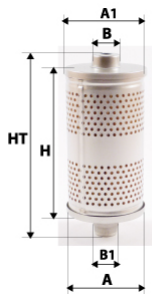

Photo non contractuelle

Informations

Référence	DSR1004
Filtre à	AIR RESEAU
Type	CARTOUCHE
Description	Grade : SubmicroFilter Micronnage : 0,01µ

Photo d'illustration pour les dimensions

Dimensions

HT	87,00 mm
H	79,00 mm
A	48,00 mm
A1	30,00 mm
A2	
B	20,00 mm
B1	
B2	
B3	

Filetage

G	
G1	

BYPASS: RETENTION: STANDPIPE: