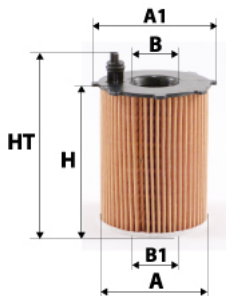

Informations

Référence	DSR1009-MF
Filtre à	AIR RESEAU
Type	CARTOUCHE Ecologique
Description	Média : Microfiltre Micronage : 1 μ Joint torique serti sur \varnothing 38 mm

Photo d'illustration pour les dimensions

Dimensions

HT	165,00 mm
H	154,00 mm
A	72,00 mm
A1	38,00 mm
A2	
B	33,00 mm
B1	
B2	
B3	

Filetage

G
G1

BYPASS: RETENTION: STANDPIPE: