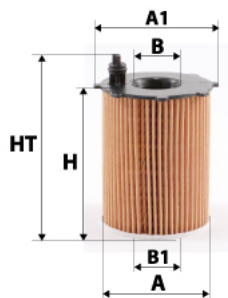

**Informations**

Référence	DSR1009-PF25
Filtre à	AIR RESEAU
Type	CARTOUCHE Ecologique
Description	Média : Prefiltre Micronage : 25µ

Photo d'illustration pour les dimensions

Dimensions

HT	165,00 mm
H	154,00 mm
A	72,00 mm
A1	38,00 mm
A2	
B	33,00 mm
B1	
B2	
B3	

Filetage

G
G1

BYPASS: RETENTION: STANDPIPE: