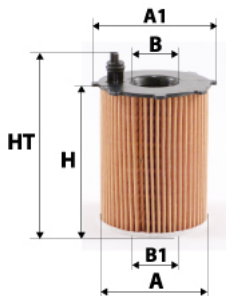

**Informations**

Référence	DSR1009-SM
Filtre à	AIR RESEAU
Type	CARTOUCHE Ecologique
Description	Média : Submicrofiltre Micronage : 0.01µ Joint torique serti sur Ø 38 mm

Photo d'illustration pour les dimensions

Dimensions

HT	165,00 mm
H	154,00 mm
A	38,00 mm
A1	72,00 mm
A2	
B	33,00 mm
B1	
B2	
B3	

Filetage

G
G1

BYPASS:

RETENTION:

STANDPIPE: