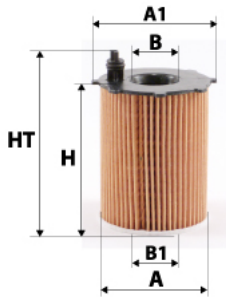

**Informations**

Référence	DSR1039-MF
Filtre à	AIR RESEAU
Type	CARTOUCHE Ecologique
Description	Média : Microfiltre Micronnage : 1 μ

*Photo d'illustration pour les dimensions***Dimensions**

HT	165,00 mm
H	154,00 mm
A	72,00 mm
A1	38,00 mm
A2	
B	33,00 mm
B1	
B2	
B3	

Filetage

G
G1

BYPASS: RETENTION: STANDPIPE: