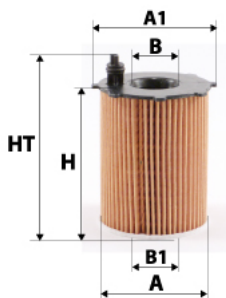

Informations

Référence	DSR1039-SM
Filtre à	AIR RESEAU
Type	CARTOUCHE Ecologique
Description	Média : Submicrofiltre Micronnage : 0.01 μ

Photo d'illustration pour les dimensions

Dimensions

HT	165,00 mm
H	154,00 mm
A	72,00 mm
A1	38,00 mm
A2	
B	33,00 mm
B1	
B2	
B3	

Filetage

G
G1

BYPASS: RETENTION: STANDPIPE: