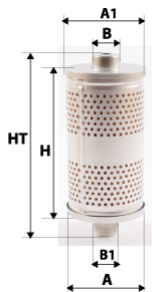

Informations

Référence	DSR1080-MF
Filtre à	AIR RESEAU
Type	CARTOUCHE
Description	Grade : MicroFilter Micronnage : 0,1 μ

Photo d'illustration pour les dimensions

Dimensions

HT	522,00 mm
H	507,00 mm
A	120,00 mm
A1	
A2	
B	70,00 mm
B1	
B2	
B3	

Filetage

G
G1

BYPASS: RETENTION: STANDPIPE: